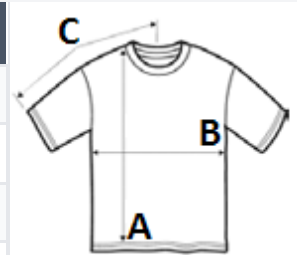

## MÉRET JELLEMZŐK (CM)

	S	M	L	XL	2XL	3XL	4XL	5XL
db/☐	72	72	72	72	72	36	12	12
Testhossz (A)	71.12	73.66	76.20	78.74	81.28	83.82	86.36	88.90
Mellbőség (B)	45.72	50.80	55.88	60.96	66.04	71.12	76.20	81.28
Ujjhossz (C)	38.42	41.91	45.72	49.53	53.34	56.83	60.01	63.50