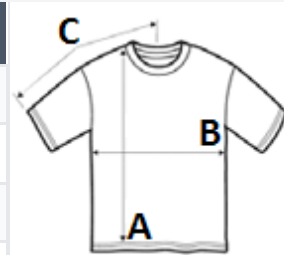

Keskeny szélességű, bordázott nyakpasszé

Megerősített nyak- és vállrész a kényelem és a tartósság érdekében

Modern klasszikus szabás, oldalvarrás nélküli kialakítás

Kiváló minőségű, fekete, könnyen kitéphető címke; átállás újrahasznosított alapanyagra

## MÉRET JELLEMZŐK (CM)

	XS	S	M	L	XL	2XL	3XL	4XL	5XL
db/☐	72	72	72	72	72	72	36	12	12
Testhossz (A)	0.00	71.12	73.66	76.20	78.74	81.28	83.82	86.36	88.90
Mellbőség (B)	0.00	45.72	50.80	55.88	60.96	66.04	71.12	76.20	81.28
Ujjhossz (C)	0.00	42.55	45.40	48.58	51.75	54.93	57.79	60.64	63.82