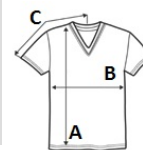

GI64V00 SOFTSTYLE™ FELNŐTT V-NYAKÚ PÓLÓ

GILDAN

FŐ TULAJDONSÁGOK

- 150 g/m²
- 150.0 g/m² (White 145.0 g/m²)
- 100% gyűrűs fonású pamut
- Pamut/poliészter keverék egyes színek esetében
- Eurofit - keskenyebb szabású váll és ujjak
- Simább nyomási felület a magas öltéssűrűségnek köszönhetően
- 1,5 cm derékszögű V-nyakkivágás
- Válltól-vállig pántos
- Kitéphető címke
- Előrehajtott vállrész
- Dupla tűzésű karkivágás és derékrész
- Gyűrődésmentesítő behajtás

Javasolt Dekorálás:

Digitális nyomtatás (DTF), DTG, Hímzés, Transfer nyomás, Szitanyomás

Tanúsítványok:

Szarmazási ország:

Bangladesh, Honduras, Mexico, Haiti, Nicaragua

2026 : 7. o.

2025 : 7. o.

MÉRET JELLEMZŐK (CM)

| | S | M | L | XL | 2XL | 3XL |
|---------------|-------|-------|-------|-------|-------|-------|
| db/☐ | 36 | 36 | 36 | 36 | 36 | 36 |
| Testhossz (A) | 71.12 | 73.66 | 76.20 | 78.74 | 81.28 | 83.82 |
| Mellbőség (B) | 45.72 | 50.80 | 55.88 | 60.96 | 66.04 | 71.12 |
| Ujjhossz (C) | 42.55 | 45.40 | 48.58 | 51.75 | 54.93 | 57.79 |