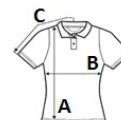

MÉRET JELLEMZŐK (CM)

	S	M	L	XL
db/☉	36	36	36	36
Testhossz (A)	61	64	67	70
Mellbőség (B)	43	46	50	54
Ujjhossz (C)	36	38	41	43