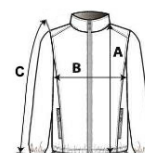

GISS800 HAMMER UNISEX SOFTSHELL KABÁT **Outlet**

GILDAN

FŐ TULAJDONSÁGOK

- 300 g/m²
- 92% Poliészter, 8% Elasztán
- 3 rétegű, vízálló, légáteresztő membránnal 6000 mm
- Mikropolár belső réteg
- Szélhatlan
- Rugalmas anyag
- Kífordított spirál cipzár
- 2 első zseb és 1 váll zseb kifordított spirál cipzárral
- 15.2 cm széles állvédő
- Hátul meghosszított derekú szabás
- Kitéphető címke

Javasolt Dekorálás:

Digitális nyomtatás (DTF), DTG, Hímzés, Transfer nyomás, Szitanyomás

Tanúsítványok:

Sedex

Szarmazási ország:

Myanmar

MÉRET JELLEMZŐK (CM)

	S	M	L	XL	2XL	3XL	4XL
db/☐	12	12	12	12	12	12	12
Testhossz (A)	68	69	70	72	73	74	76
Mellbőség (B)	53	56	59	62	65	68	71
Ujjhossz (C)	64	65	66	68	69	70	71

SZÍNEK:

Black
 Navy
 Orange