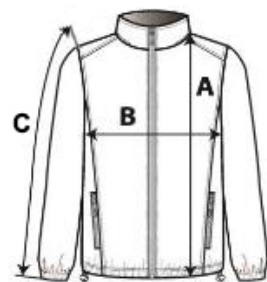

3 rétegű, vízálló, légáteresztő membránnal 6000 mm

Mikropolár belső réteg

Szélhatlan

Rugalmas anyag

Kifordított spirál cipzár

2 első zseb és 1 váll zseb kifordított spirál cipzárral

15.2 cm széles állvédő

Hátul meghosszított derekú szabás

Kitéphető címke

VTSZ: 62033390

JAVASOLT DEKORÁLÁS

Sztanyomás, Transfer nyomás, Hímzés,
DTG, Digitális nyomtatás (DTF)

SZÁRMAZÁSI ORSZÁG

Myanmar

MÉRET JELLEMZŐK (CM)

| | S | M | L | XL | 2XL | 3XL | 4XL |
|---------------|-------|-------|-------|-------|-------|-------|-------|
| db/☐ | 12 | 12 | 12 | 12 | 12 | 12 | 12 |
| Testhossz (A) | 68.00 | 69.00 | 70.00 | 72.00 | 73.00 | 74.00 | 76.00 |
| Mellbőség (B) | 53.00 | 56.00 | 59.00 | 62.00 | 65.00 | 68.00 | 71.00 |
| Ujjhossz (C) | 64.00 | 65.00 | 66.00 | 68.00 | 69.00 | 70.00 | 71.00 |

SZÍNEK:

■ Black

■ Navy