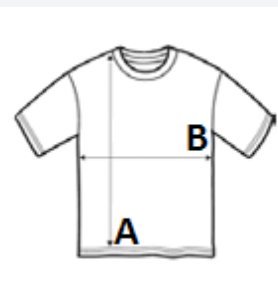

VTSZ: 61099020

SZÁRMAZÁSI ORSZÁG

Bangladesh

amfori BSCI

Sedex

MÉRET JELLEMZŐK (CM)

	XS	S	M	L	XL	2XL
db/☐	50	50	50	50	50	50
Testhossz (A)	67.50	70.00	72.50	75.00	77.50	80.00
Mellbőség (B)	44.50	48.00	51.50	55.00	58.50	62.00
Ujjhossz (C)	23.00	23.00	24.00	24.00	25.00	25.00