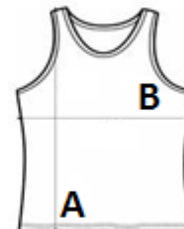

Eredendően sztreccses tulajdonságú szövet

VTSZ: **61099020**

JAVASOLT DEKORÁLÁS

Transfer nyomás, Szitanyomás, Szublimáció

SZÁRMAZÁSI ORSZÁG

Bangladesh

amfori BSCI

Sedex

MÉRET JELLEMZŐK (CM)

	S	M	L	XL	2XL
db/☐	50	50	50	50	50
Testhossz (A)	68.00	72.00	76.00	80.00	0.00
Mellbőség (B)	43.00	47.00	51.00	55.00	0.00

SZÍNEK:

Royal Blue

Fire Red

Sun Yellow

Kelly Green