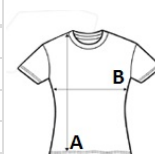

JC013 NŐI NYITOTT HÁTÚ PÓLÓ

JustCool
AWDis

FŐ TULAJDONSÁGOK

- 140 g/m²
 - 100% poliészter
 - Laza szabás
 - Nyitott hátú kivitel
 - Az AWDis saját könnyű Neoteric™ texturált nedvszívó képességű és gyorsan száradó anyaga
 - Íves hátsó szegély a további kényelemért
 - Kitéphető címke
 - Saját anyagából készült környak
 - Dupla tűzésű kivitel
 - Saját anyagából készült, hátul pántos nyak
 - UPF 30+ UV védelem
 - Eredendően sztreccses tulajdonságú szövet
 - Bevarrt ujjú kialakítás
- Tanúsítványok:**

amfori BSCI

Sedex

Származási ország:
Bangladesh

2026 : 347. o.
2025 : 313. o.

MÉRET JELLEMZŐK (CM)

	XS	S	M	L	XL
db/☞	50	50	50	50	50
Testhossz (A)	59	61	63	65	67
Mellbőség (B)	55	57	59	61	63
Ujjhossz (C)	14.50	15.50	16.50	17.50	18.50