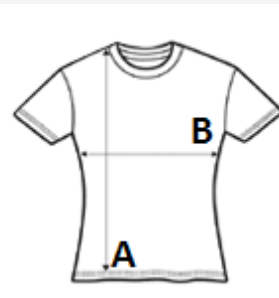

Nytott hátú kivitel

Az AWDIs saját könnyű Neoteric™ texturált nedvszívó képességű és gyorsan száradó anyaga

Íves hátsó szegély a további kényelemért

Kitéphető címke

Saját anyagából készült környak

Dupla tűzésű kivitel

Saját anyagából készült, hátul pántos nyak

UPF 30+ UV védelem

Eredendően sztreccses tulajdonságú szövet

Bevart ujjú kialakítás

VTSZ: **61099020**

SZÁRMAZÁSI ORSZÁG

Bangladesh

amfori BSCI

Sedex

MÉRET JELLEMZŐK (CM)

	XS	S	M	L	XL
db/☐	50	50	50	50	50
Testhossz (A)	59.00	61.00	63.00	65.00	67.00
Mellbőség (B)	55.00	57.00	59.00	61.00	63.00
Ujjhossz (C)	14.50	15.50	16.50	17.50	18.50

SZÍNEK:

Arctic White