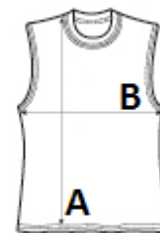

## MÉRET JELLEMZŐK (CM)

	XL
db/☐	50
Testhossz (A)	78.00
Mellbőség (B)	59.00