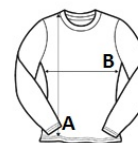

**JC039 NŐI HOSSZÚ UJJÚ CROP TOP** **Outlet**

**JustCool**  
 RWDB

**FŐ TULAJDONSÁGOK**

210 g/m<sup>2</sup>  
 Kevert poliészter  
 Raglan ujjak  
 Hüvelykujjlyukak  
 Active fit szabás  
 Gyorsan száradó, nedvszívó anyag  
 Nyomtatható rugalmas szegély  
 Hosszú ujjú

**Származási ország:**

China

**MÉRET JELLEMZŐK (CM)**

	M	L	XL
db/☐	40	40	40
Testhossz (A)	43	44	45
Mellbőség (B)	45.50	48.50	51.50
Ujjhossz (C)	78	80	82

**SZÍNEK:**
 Black Slate Melange
  Jet Black