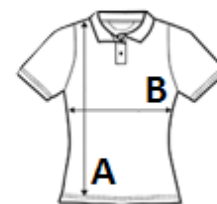

Bangladesh

amfori BSCI

Sedex

MÉRET JELLEMZŐK (CM)

	XS	S	M	L	XL	2XL
db/☐	40	40	40	40	40	40
Testhossz (A)	62.00	64.00	66.00	68.00	70.00	72.00
Mellbőség (B)	42.00	46.00	50.00	54.00	58.00	62.00
Ujjhossz (C)	15.00	16.00	17.00	18.00	19.00	20.00