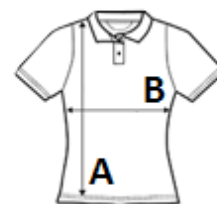

Bangladesh

amfori BSCI

Sedex

MÉRET JELLEMZŐK (CM)

|               | XS    | S     | M     | L     | XL    | 2XL   |
|---------------|-------|-------|-------|-------|-------|-------|
| db/☐          | 40    | 40    | 40    | 40    | 40    | 40    |
| Testhossz (A) | 62.00 | 64.00 | 66.00 | 68.00 | 70.00 | 72.00 |
| Mellbőség (B) | 42.00 | 46.00 | 50.00 | 54.00 | 58.00 | 62.00 |
| Ujjhossz (C)  | 15.00 | 16.00 | 17.00 | 18.00 | 19.00 | 20.00 |