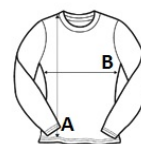

JC116 NŐI HÁTUL KERESZTEZETT PÓLÓ **Outlet**

JustCool
RWD

FŐ TULAJDONSÁGOK

160 g/m²

Pamut-poliészter keverékből készült, kiváló minőségű szövet

Egyedi, keresztpántos hátrész

Cropped (rövidített) hosszúság

Előnyös, ívelt alsó szegély az elején

Egyszerűen eltávolítható címke, tökéletes a márkanév megváltoztatásához

Saját anyagából készült mandzsetták és szegélyek

Lapos varrás

UPF 40+ UV védelem - TBC

Javasolt Dekorálás:

DTG, Transfer nyomás, Szitanyomás

Származási ország:

Bangladesh

MÉRET JELLEMZŐK (CM)

	XS	S	M	L	XL
db/☞	40	40	40	40	40
Testhossz (A)	55.50	57	60.50	63.50	65.50
Mellbőség (B)	42.50	47.50	51.50	55.50	59.50
Ujjhossz (C)	67	68	69	70	71

SZÍNEK: