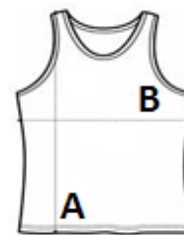

80% újrahasznosított poliészter, 20% elastán

Karcúsított szabás

4 irányban sztreccses szövet

Nedvszívó, gyorsan száradó szövet

Kivehető betétes melltartókosár

Állítható pántok

Belső támasztás

Újrahasznosított poliészter felhasználásával

Kitéphető címke

VTSZ: 61089200

SZÁRMAZÁSI ORSZÁG

China

MÉRET JELLEMZŐK (CM)

| | XS | S | M | L | XL | 2XL | 3XL | 4XL |
|---------------|-------|-------|-------|-------|-------|------|------|------|
| db/📦 | 30 | 30 | 30 | 30 | 30 | 30 | 30 | 30 |
| Testhossz (A) | 23.00 | 23.50 | 24.00 | 24.50 | 25.00 | 0.00 | 0.00 | 0.00 |
| Mellbőség (B) | 34.00 | 36.50 | 39.00 | 41.00 | 43.00 | 0.00 | 0.00 | 0.00 |