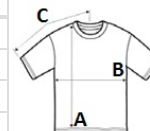

	S	M	L	XL	2XL	3XL
db/☺	50	50	50	50	50	50
Testhossz (A)	69.55	71.65	73.75	75.85	78.75	81.65
Mellbőség (B)	50	53	56	59	63	67
Ujjhossz (C)	37	39	41	43	45.55	48.10

SZÍNEK:

Aqua Blue/White	Black/Red	Ice Blue/Denim	Navy/Yellow	Orange/Light Grey	Royal Blue/Yellow
Slate Grey/Black	White/Black	White/Forest Green	White/Navy	White/Red	White/Royal Blue