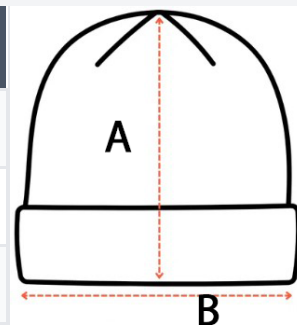

MÉRET JELLEMZŐK (CM)

	U
db/☒	250
Magasság (A)	28.00
Szélesség (B)	20.00