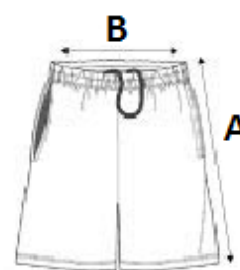

## FŐ TULAJDONSÁGOK:

100% poliészter

Elasztikus derékpánt húzószinórral

Kontrasztos paszpol az elején és a hátán

Dupla tűzésű kivitel a szegélyen

VTSZ: 61046300

## MÉRET JELLEMZŐK (CM)

	XS	S	M	L	XL
db/📦	25	25	25	25	25
Derékbőség (B)	31.00	33.00	35.00	37.00	39.00
Külső Szárhossz (A)	55.00	56.00	58.00	59.00	61.00
Csípőbőség (C)	50.00	53.00	56.00	59.00	62.00