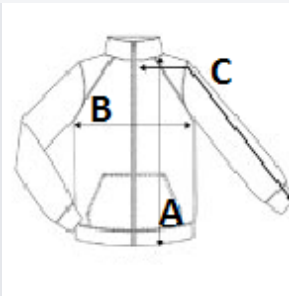

## FŐ TULAJDONSÁGOK:

100% matt poliészter interlock

Egyenes szabás

Elülső cipzáras záródás színben passzoló nylon fordított cipzárral

Raglán ujjak kontrasztos vállbetétekkel

Kontrasztos mellkasi és váll kivágás

2 cipzáras elülső zseb

Texturált anyag betétek az oldalakon és háton

Cipzár takaró a nyaknál a nagyobb kényelem érdekében

Kitéphető márkacímke a könnyű dekoráláshoz

VTSZ: **61103099**

SZÁRMAZÁSI ORSZÁG

Pakistan

## MÉRET JELLEMZŐK (CM)

	XS	S	M	L	XL	2XL	3XL	4XL
db/📦	25	25	25	25	25	25	25	25
Testhossz (A)	66.50	68.50	70.50	72.50	74.50	76.50	78.50	80.50
Mellbőség (B)	49.00	52.00	55.00	58.00	61.00	64.00	67.00	70.00
Ujjhossz (C)	72.25	77.00	78.75	80.50	82.25	84.00	85.75	87.50