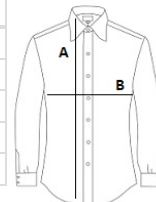

Kombinált tolltartó zseb a bal mellzseben

Hosszú ujjú, gombos rögzítésű mandzsettákkal

A vállakon legombolható pánt a rangjelzéshez

Könnyen vasalható

Klasszikus szabás

Javasolt Dekorálás:

Hímzés, Transfer nyomás, Szitanyomás

Tanúsítványok:

Szarmazási ország:

Bangladesh

2026 : 221. o.

2025 : 99. o.

MÉRET JELLEMZŐK (CM)

	S	S/M	M	M/L	L	L/XL	XL	XL/2XL	2XL	2XL/3XL	3XL	4XL	5XL	6XL
db/☺	36	36	36	36	36	36	36	12	12	12	12	12	12	12
Testhossz (A)	77	77	78	78	79	79	79	80	80	81	-	-	0	0
Mellbőség (B)	54.50	57	59.50	62	64.50	67	69.50	72	74.50	77	-	-	0	0
Nyakkör méret	37	38	39.50	41	42	43	44.50	46	47	48	-	-	0	0
Gyártó Méretezés	14.50	15	15.50	16	16.50	17	17.50	18	18.50	19	-	-	0	0