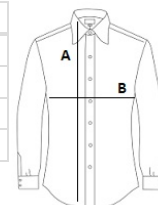

PR254 'GINMILL' KOCKÁS - FÉRFI PAMUT HOSSZÚ UJJÚ ING **Outlet****FŐ TULAJDONSÁGOK**115 g/m²**Szövet**

100% pamutfonal festett puplin

Tulajdonságok

Felhajtható ujj a felkaron gombos és pántos rögzítéssel

Gombos mandzsetta a hosszú ujjú változatnál

Keskeny puhagalléros kivitel

Modern szabás

Javasolt Dekorálás:

Hímzés, Transfer nyomás, Szitanyomás

Tanúsítványok:**Származási ország:**

Bangladesh

**MÉRET JELLEMZŐK (CM)**

	S	M	L	XL
db/☺	24	24	24	24
Testhossz (A)	80	80	81	81
Mellbőség (B)	52	57	62	67
Nyakkör méret	39	41	43	45

**SZÍNEK:**

■ Black/White