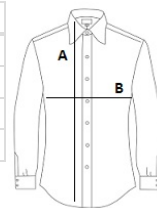

PR354 'GINMILL' KOCKÁS NŐI HOSSZÚ UJJ PAMUT ING **Outlet****FŐ TULAJDONSÁGOK**115 g/m²**Szövet**

100% pamutfonalból festett puplin

Tulajdonságok

Felhajtható ujj a felkaron gombos és pántos rögzítéssel

Duplagombos mandzsetta a hosszú ujjú változatnál

Keskeny puhagalléros kivitel

Mellszűkítők és hátszűkítők

Modern szabás

Javasolt Dekorálás:

Hímzés, Transfer nyomás, Szitanyomás

Tanúsítványok:**Származási ország:**

Bangladesh

**MÉRET JELLEMZŐK (CM)**

	XS	S	M	L	XL	2XL
db/☺	24	24	24	24	24	24
Testhossz (A)	65	66	67	68	69	70
Mellbőség (B)	46	48.50	51	53.50	56	58.50
Nyakkör méret	40	41.50	43	44.50	46	47.50

**SZÍNEK:**
 Black/White