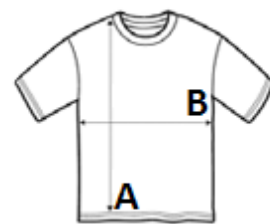

100% poliészter kötött jersey

Cool checker®

Tulajdonságok

Hálós hátsó betét a szellőzés érdekében

Hónaljban oldalsó szellőzőnyílások

Tolltartó zseb a bal ujjon

Körmyakas fazon

Modern szabás

Könnyen vasalható

VTSZ: 62114390

JAVASOLT DEKORÁLÁS

Hímzés, Transfer nyomás, Szitanyomás

SZÁRMAZÁSI ORSZÁG

China

amfori BSCI

MÉRET JELLEMZŐK (CM)

	XS	S	M	L	XL	2XL	3XL	4XL	5XL
db/☐	36	36	36	36	36	36	36	36	36
Testhossz (A)	66.00	68.00	70.00	72.00	74.00	75.00	77.00	0.00	0.00
Mellbőség (B)	46.00	49.00	52.00	55.00	58.00	61.00	64.00	0.00	0.00

SZÍNEK:

 White Black