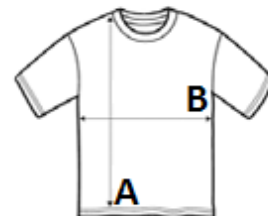

## MÉRET JELLEMZŐK (CM)

	XS	S	M	L	XL	2XL	3XL	4XL
db/☐	24	24	24	24	24	24	24	24
Testhossz (A)	76.00	76.00	76.00	76.00	76.00	76.00	76.00	76.00
Mellbőség (B)	48.00	52.00	56.00	60.00	64.00	68.00	72.00	76.00