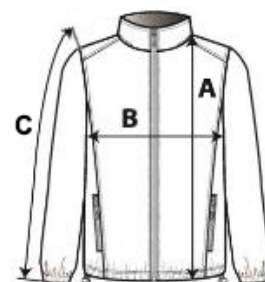

Kitéphető címkés

30°C-on mosható

FŐ TULAJDONSÁGOK:

Alapanyag információ

Könnyű 20d poliamid szövet

Tartós vízlepergető felület

Szintetikus Warmloft down-touch vízlepergető szigetelés

Nem levehető kapucni állítókkal

SZÁRMAZÁSI ORSZÁG

China

MÉRET JELLEMZŐK (CM)

	S	M
db/☐	8	8
Testhossz (A)	70.00	70.00
Mellbőség (B)	54.00	58.00
Ujjhossz (C)	66.00	67.00

SZÍNEK:

■ Black