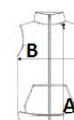

Javasolt Dekorálás:

Hímzés, Transfer nyomás, Sztanyomás

Szarmazási ország:

China

A sötét színeket mossa külön

MÉRET JELLEMZŐK (CM)

	S	M	L	XL	2XL	3XL
db/☐	16	16	16	16	16	16
Testhossz (A)	61	64	64	66	66	66
Mellbőség (B)	46	48	51	53	56	58