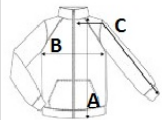

## MÉRET JELLEMZŐK (CM)

	S	M	L	XL	2XL
db/☐	16	16	16	16	16
Testhossz (A)	66	68,5	71	71	73,5
Mellbőség (B)	52	56	60	64	69
Ujjhossz (C)	65	66	67	68	69