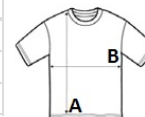

SO00553 SOL'S REGENT FIT - FÉRFI KÖRNYAKÚ TESTHEZÁLLÓ PÓLÓ

SOL'S
the fair spirit

FŐ TULAJDONSÁGOK150 g/m²**Minőség**

100% félig fésült gyűrűs fonású pamut

Stílus

Szalag a gallér belső részén

Kerek gallér elasztános passzéból

Rövid ujjú

Oldalvarrott

Illeszkedő szabás

Javasolt Dekorálás:

Digitális nyomtatás (DTF), Hímzés, Flex, Transfer nyomás, Szitanyomás

Tanúsítványok:**Származási ország:**

Bangladesh

2026 : 25. o.

2025 : 22. o.

**MÉRET JELLEMZŐK (CM)**

	XS	S	M	L	XL	2XL
db/	100	100	100	100	100	100
Testhossz (A)	66	70	72	74	76	78
Mellbőség (B)	45	48	51	54	57	61

**SZÍNEK:**