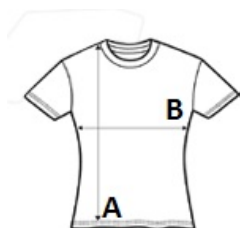

SO01705 SOL'S MAGMA WOMEN - SZUBLIMÁCIÓS PÓLÓ **Outlet**SOL'S®
the fair spirit

FŐ TULAJDONSÁGOK

160 g/m²

Minőség

100% poliészter pamutos tapintással

Stílus

Bordázott gallér elasztánnal

Rövid ujjú, karkivágás nélkül

Oldalvarrott

Javasolt Dekorálás:

Hímzés, Flex, Transfer nyomás, Szitanyomás, Szublimáció

Szarmazási ország:

Bangladesh

2024: 196. o.

2023: 162. o.

MÉRET JELLEMZŐK (CM)

Méret db/ Testhossz (A) Mellbőség (B)

| | | | |
|-----|----|-------|----|
| S | 50 | 65.20 | 43 |
| M | 50 | 66 | 46 |
| L | 50 | 66.70 | 49 |
| XL | 50 | 67.50 | 52 |
| 2XL | 50 | 68.20 | 55 |

SZÍNEK:

White