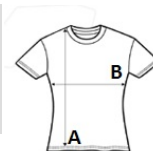

SO02758 SOL'S REGENT FIT WOMEN - KÖRNYAKÚ TESTHEZÁLLÓ PÓLÓ

SOL'S®
the fair spirit

FŐ TULAJDONSÁGOK

150 g/m²

Minőség

100% félig fésült gyűrűs fonású pamut

Stílus

Szalag a gallér belső részén

Kerek gallér elasztános passzéból

Rövid ujjú

Oldalvarrott

Javasolt Dekorálás:

Digitális nyomtatás (DTF), Hímzés, Flex, Transfer nyomás, Szitanyomás

Tanúsítványok:

Szarmazási ország:

Bangladesh

2025 : 22. o.

MÉRET JELLEMZŐK (CM)

	S	M	L	XL	2XL
db/☉	50	50	50	50	50
Testhossz (A)	61	63	65	67	69
Mellbőség (B)	41	44	47	50	53

SZÍNEK:

 Deep Black

 White