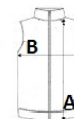

Bangladesh

2025 : 272. o.

MÉRET JELLEMZŐK (CM)

	S	M	L	XL
db/☐	10	10	10	10
Testhossz (A)	62	64	66	68
Mellbőség (B)	47	50	53	56

SZÍNEK:

 Black

 Forest Green