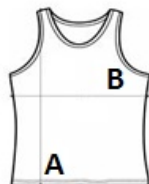

Oldalvarrott

Szegély a nyakkivágáson

Kényelmes szabás

Szarmazási ország:

Bangladesh

2024: 9. o.

2023: 69. o.

MÉRET JELLEMZŐK (CM)

Méret db/ Testhossz (A) Mellbőség (B)

XS	50	66	44
S	50	68	47
M	50	70	50
L	50	72	53
XL	50	74	56
2XL	50	76	59
3XL	50	78	62

SZÍNEK:

Arctic Blue

Grey Melange

White

Deep Black