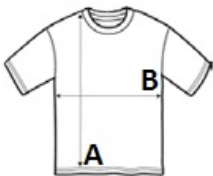

Elastános passzé gallér

Rövid ujjú

Körkötött

Javasolt Dekorálás:

Digitális nyomtatás (DTF), Hímzés, Flex, Transfer nyomás, Sztanyomás

Szarmazási ország:

Bangladesh

2025: 21. o.

2024: 182. o.

MÉRET JELLEMZŐK (CM)

	XS	S	M	L	XL	2XL	3XL	4XL	5XL
db/☺	100	100	100	100	100	100	100	100	50
Testhossz (A)	64	70	72	74	76	78	80	82	0
Mellbőség (B)	48	50	53	56	59	62	65	68	0

SZÍNEK:

Apple Green	Apricot	Aqua	Army	Ash	Atoll Blue
Bottle Green	Burgundy	Chocolate	Dark Grey	Dark Purple	Deep Black
Denim	Duck Blue	Emerald	French Navy	Fuchsia	Gold
Grey Melange	Kelly Green	Khaki	Lemon	Light Grey	Light Purple
Lime	Medium Pink	Mouse Grey	Natural	Navy	Orange
Orchid Pink	Pale Pink	Pure Grey	Red	Royal Blue	Sand
Sky Blue	Tango Red	White	Zinc		