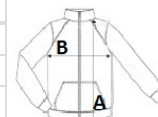

## MÉRET JELLEMZŐK (CM)

	S	M	L	XL	2XL
db/	10	10	10	10	10
Testhossz (A)	64	66	68	70	72
Mellbőség (B)	47	50	53	56	59