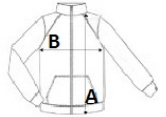

Raglán ujj

2 oldalzseb

Oldalvarrott

Javasolt Dekorálás:

Hímzés, Flex, Transfer nyomás, Szitanyomás

Tanúsítványok:**Származási ország:**

Pakistan

2026 : 126. o.

2025 : 186. o.

MÉRET JELLEMZŐK (CM)

	S	M	L	XL	2XL
db/☉	20	20	20	20	20
Testhossz (A)	69	71	73	75	77
Mellbőség (B)	51	54	57	60	63

SZÍNEK:

Black
 Deep Grey Melange
 Navy
 Red