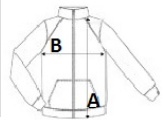

Hímzés, Flex, Transfer nyomás

Tanúsítványok:**Származási ország:**

Bangladesh

2026 : 188. o.

2025 : 271. o.

MÉRET JELLEMZŐK (CM)

	S	M	L	XL	2XL
db/	20	20	20	20	20
Testhossz (A)	62	64	66	68	70
Mellbőség (B)	48	51	54	57	60