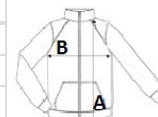

Javasolt Dekorálás:

Hímzés, Flex, Transfer nyomás

Tanúsítványok:

Szarmazási ország:

Bangladesh

2026 : 188. o.

2025 : 271. o.

MÉRET JELLEMZŐK (CM)

	S	M	L	XL	2XL
db/	20	20	20	20	20
Testhossz (A)	62	64	66	68	70
Mellbőség (B)	48	51	54	57	60

SZÍNEK:

Dark Chocolate	Lime	Orange	Aqua	Black	Burgundy
Charcoal Grey	Grey Melange	Navy	Red	Rope	Royal Blue
White					