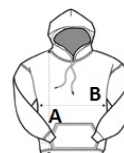

MÉRET JELLEMZŐK (CM)

	S	M	L	XL	2XL
db/☉	24	24	24	24	24
Testhossz (A)	67	70	73	76	79
Mellbőség (B)	51	56	61	65	69
Ujjhossz (C)	59	60.50	62	63.50	65