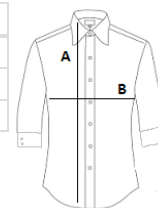

BCSWP64 B&C SMART RÖVID UJJÚ ING /NŐI **Outlet****FŐ TULAJDONSÁGOK**115 g/m²Minőségi polycotton poplin **Easy Care** anyag

Puha, nőies gallér

Keresztöltéssel rögzített, gyöngyházfényű hatású gombok

Felhajtott ujjvégek

Varrások a mellrészen és a hátrészen a nőies szabásért

Vízszintes utolsó gomblyuk

Lekerekített alsó szegély

Tanúsítványok:STANDARD
100**Származási ország:**

Bangladesh

**MÉRET JELLEMZŐK (CM)**

	XS	S	M
db/	10	10	10
Testhossz (A)	65	66	67
Mellbőség (B)	45,5	48	50,5

**SZÍNEK:**

Black
 Deep Red
 White