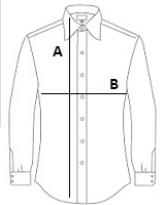

BCSWT83 B&C SHARP HOSSZÚ UJJÚ ING /NŐI **Outlet****FŐ TULAJDONSÁGOK**100% pamut twill **Easy Care anyag**

Puha, nőies gallér

Keresztöltéssel rögzített, gyöngyházfényű hatású gombok

2 gombos, állítható mandzsetták

Szögletes mandzsetták és keskeny, négyzet alakú kézelők

További mandzsettagomb-lyukak

Varrások a mellrészén és a hátrészén a nőies szabásért

Vízszintes utolsó gomblyuk

Lekerekített alsó szegély

Tanúsítványok:STANDARD
100**Származási ország:**

Bangladesh

**MÉRET JELLEMZŐK (CM)**

	XS	S	M	L	XL
db/	10	10	10	10	10
Testhossz (A)	65	66	67	68	69
Mellbőség (B)	45,5	48	50,5	53	55,5

**SZÍNEK:**

Black
 Navy
 White