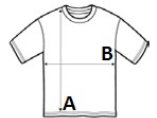

**BCTM046 B&C INSPIRE SLUB PÓLÓ /FÉRFI** **Outlet****FŐ TULAJDONSÁGOK**120 g/m<sup>2</sup>

A kedvenc új SLUB pólód - 100% organikus, gyűrűs fonású pamutból, tökéletes szabással, extra puha tapintással és trendi, enyhén csíkos felülettel  
„B&C No Label” megoldás az egyszerű újrácímkéhez

**Tanúsítványok:**STANDARD  
100**Származási ország:**

Bangladesh

**MÉRET JELLEMZŐK (CM)**

	S	M	L	XL	2XL	3XL
db/☐	50	50	50	50	50	50
Testhossz (A)	70	72	74	76	78	80
Mellbőség (B)	48	51	54	57	60	63

**SZÍNEK:**