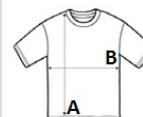

MÉRET JELLEMZŐK (CM)

	XS	S	M	L	XL	2XL
db/	50	50	50	50	50	50
Testhossz (A)	61	63	65	67	69	71
Mellbőség (B)	41	44	47	50	53	56