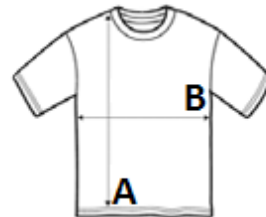

BELLA+CANVAS

145 g/m²

Poliészter / Pamut

Oldalvarrott

Kitéphető címkés

30°C-on mosható

FŐ TULAJDONSÁGOK:

65% újrahasznosított poliészter, 35% újrahasznosított pamut

Soft Airlume pamut tapintású

Oldalvarrott

Ugyanaz a szabás, mint a legkelendőbb Uniszex rövid ujjú pólónknak (3001)

Uniszex méretek

VTSZ: 61091000

SZÁRMAZÁSI ORSZÁG

Nicaragua

MÉRET JELLEMZŐK (CM)

	XS	S	M	L	XL	2XL	3XL
db/☐	72	72	72	72	72	72	60
Testhossz (A)	68.60	71.10	73.70	76.20	78.70	81.30	83.80
Mellbőség (B)	41.90	45.70	50.80	55.90	61.00	66.00	71.10

SZÍNEK:

☐ White

☒ Black