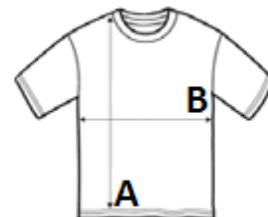

BELLA+CANVAS

Pamut / Poliészter

Oldalvarrott

Kitéphető címkés

30°C-on mosható

FŐ TULAJDONSÁGOK:

Oldalvarrott

Retail fit szabás

Uniszex méretek

Egyszínű, neon színek: 120 g/m²Marble színek, Slub színek és Solid Black Slub: 135 g/m²Mineral Wash: 142 g/m²Acid Wash színek: 150 g/m²

VTSZ: 61091000

SZÁRMAZÁSI ORSZÁG

Nicaragua

MÉRET JELLEMZŐK (CM)

	XS	S	M	L	XL	2XL
db/☐	72	72	72	72	72	72
Testhossz (A)	67.30	69.90	72.40	74.90	77.50	80.00
Mellbőség (B)	44.10	47.90	53.00	58.10	63.20	68.30

SZÍNEK:

■ * True Royal Marble

* 91% Poliészter/9% Pamut