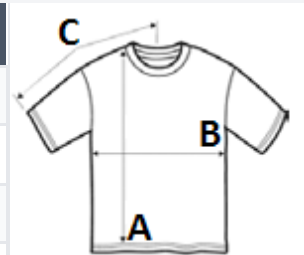

Hímzés

SZÁRMAZÁSI ORSZÁG

Honduras

Sedex

MÉRET JELLEMZŐK (CM)

	S	M	L	XL	2XL	3XL	4XL
db/☒	60	60	60	60	60	36	36
Testhossz (A)	68.00	71.00	75.00	78.00	80.00	83.00	85.00
Mellbőség (B)	46.00	51.00	56.00	61.00	66.00	71.00	76.00
Ujjhossz (C)	41.00	45.00	48.00	52.00	55.00	59.00	63.00