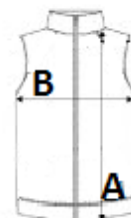

## MÉRET JELLEMZŐK (CM)

	XS	S	M	L	XL	2XL	3XL
db/☒	12	12	12	12	12	12	12
Testhossz (A)	67.30	67.30	70.00	70.00	72.40	72.40	76.20
Mellbőség (B)	45.50	48.50	51.00	54.50	58.50	62.00	66.00