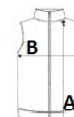

MÉRET JELLEMZŐK (CM)

	XS	S	M	L	XL	2XL	3XL
db/	12	12	12	12	12	12	12
Testhossz (A)	67.30	67.30	70	70	72.40	72.40	76.20
Mellbőség (B)	45.50	48.50	51	54.50	58.50	62	66