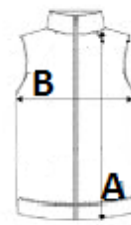

Praktikus és sokoldalú

Cipzáras zsebek

Relaxed fit szabás

VTSZ: **62104000**

SZÁRMAZÁSI ORSZÁG

Bangladesh

MÉRET JELLEMZŐK (CM)

	XS	S	M	L	XL	2XL	3XL
db/☒	12	12	12	12	12	12	12
Testhossz (A)	67.30	67.30	70.00	70.00	72.40	72.40	76.20
Mellbőség (B)	45.50	48.50	51.00	54.50	58.50	62.00	66.00