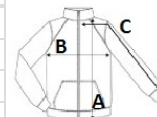

MÉRET JELLEMZŐK (CM)

	S	M	L	XL	2XL	3XL
db/☐	12	12	12	12	12	12
Testhossz (A)	69.60	72.40	72.40	74.90	74.90	77.50
Mellbőség (B)	53.30	55.90	59.70	63.50	67.30	71.10
Ujjhossz (C)	80	81.30	82.60	83.80	85.10	86.40