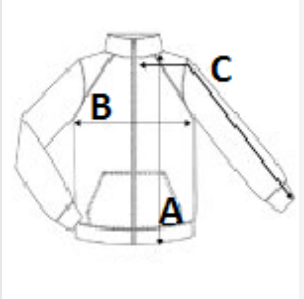

A praktikus kialakításnak köszönhetően kiválóan alkalmas mindennapi viseletre

Állítható alsó szegély

Cipzáras zsebek

Relaxed fit szabás

VTSZ: **62104000**

SZÁRMAZÁSI ORSZÁG

Bangladesh

MÉRET JELLEMZŐK (CM)

	S	M	L	XL	2XL	3XL
db/☒	12	12	12	12	12	12
Testhossz (A)	69.60	72.40	72.40	74.90	74.90	77.50
Mellbőség (B)	53.30	55.90	59.70	63.50	67.30	71.10
Ujjhossz (C)	80.00	81.30	82.60	83.80	85.10	86.40

SZÍNEK:

■ Black