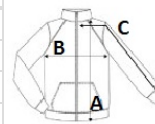

MÉRET JELLEMZŐK (CM)

	8	10	12	14	16	18	20
db/☐	12	12	12	12	12	12	12
Testhossz (A)	68.60	68.60	71.10	71.10	73.70	73.70	73.70
Mellbőség (B)	47	49.50	52.10	55.90	58.40	61	63.50
Ujjhossz (C)	72.40	73.70	74.90	76.20	77.50	78.70	80