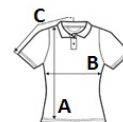

MÉRET JELLEMZŐK (CM)

	8	10	12	14	16	18	20
db/☐	16	16	16	16	16	16	16
Testhossz (A)	66.00	66.00	68.60	68.60	71.10	71.10	71.10
Mellbőség (B)	47.00	49.50	52.10	55.90	59.70	63.50	67.30
Ujjhossz (C)	29.80	31.10	32.40	33.70	34.90	36.20	37.50