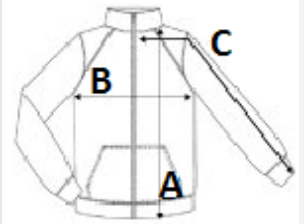

175 g/m<sup>2</sup> 100% Poliészter Zsebes 30°C-on mosható

FŐ TULAJDONSÁGOK:

Hossz: 84 cm

6 zseb

2 redős, patentos záródású alsó rész, ragasztott fedlappal és cipzáras oldalsó kézmelegítő zsebekkel

1 vízálló, cipzáras mellkasi zseb

1 belső térképzseb

Patentos záródású viharfedél belső cipzárvédővel

Belső húzószinórral állítható szegély

Egybeszabott kapucni elülső zsinóros rögzítővel és hátsó állítóval

Ragasztott, azonos anyagból készült, állítható mandzsetták

Belső cipzáras nyílás a logókhöz

VTSZ: 62103000

JAVASOLT DEKORÁLÁS

Hímzés, Transfer nyomás, Szitanyomás

SZÁRMAZÁSI ORSZÁG

China

MÉRET JELLEMZŐK (CM)

	XS	S	M	L	XL	2XL	3XL
db/☐	12	12	12	12	12	12	12
Testhossz (A)	81.30	81.30	83.80	83.80	86.40	86.40	87.60
Mellbőség (B)	53.30	55.90	58.40	62.20	66.00	69.90	73.70
Ujjhossz (C)	80.00	81.30	82.60	83.80	85.10	86.40	87.60