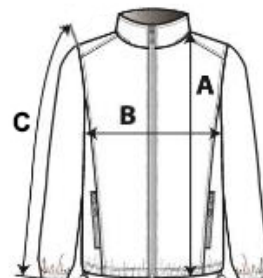

Reaktív festéssel

Ragasztott nyakkivágás

Kontrasztos ujjak

Kontrasztos patentgombok

Kettős varrás

Kontrasztos, paszományos oldalzsebek

Kontrasztos csíkos paszomány és bordás mandzsetta

Uniszex modell

VTSZ: 61033200

SZÁRMAZÁSI ORSZÁG

Pakistan

MÉRET JELLEMZŐK (CM)

|                      | XS    | S     | M     | L     | XL    | 2XL   | 3XL   |
|----------------------|-------|-------|-------|-------|-------|-------|-------|
| db/☐                 | 24    | 24    | 24    | 24    | 24    | 24    | 24    |
| Testhossz (A)        | 68.50 | 69.75 | 71.00 | 72.25 | 73.50 | 74.75 | 78.75 |
| Mellbőség (B)        | 51.00 | 53.50 | 56.00 | 58.50 | 62.50 | 66.50 | 71.50 |
| Ujjhossz / Külső (C) | 62.50 | 63.75 | 65.00 | 66.00 | 67.00 | 68.00 | 69.00 |

SZÍNEK:

■ Black/Charcoal

■ Black/White

■ Navy/Sport Grey

■ Navy/White

■ Fire Red/White