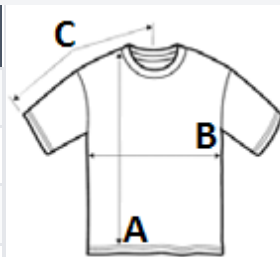

Megerősített nyak- és vállrész a kényelem és a tartósság érdekében

Modern klasszikus szabás, oldalvarrás nélküli kialakítás

Kiváló minőségű, fekete, könnyen kitéphető címke; átállás újrhasználtsított alapanyagra

Bangladesh, Honduras, Haiti, Mexico,
Nicaragua, El SalvadorSedex²

MÉRET JELLEMZŐK (CM)

	XS	S	M	L	XL	2XL	3XL	4XL	5XL
db/☐	72	72	72	72	72	72	36	12	12
Testhossz (A)	68, 60	71.12	73.66	76.20	78.74	81.28	83.82	86.36	88.90
Mellbőség (B)	40, 60	45.72	50.80	55.88	60.96	66.04	71.12	76.20	81.28
Ujjhossz (C)	39, 40	42.55	45.40	48.58	51.75	54.93	57.79	60.64	63.82