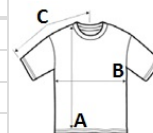

Ragasztott nyak és vállak a kényelem és a tartósság érdekében

Modern klasszikus fazon, oldalvarrott kialakítás

Fekete és színes: Fekete méretcímke fehér betűkkel (nyak) és fekete Joker címke (oldalsó varrás)

Fehér: Fehér méretcímke fekete betűkkel (nyak) és fehér Joker címkék (oldalsó varrás)

Termékcsalád: GI65000, GIL65000, GIB65000

Pamut/poliészter keverék egyes színeknél

Javasolt Dekorálás:

Digitális nyomtatás (DTF), DTG, Hímzés, Transfer nyomás, Szitanyomás

Tanúsítványok:

Szarmazási ország:

Bangladesh

2026 : 9. o.

MÉRET JELLEMZŐK (CM)

	XS	S	M	L	XL	2XL	3XL	4XL	5XL
db/☐	72	72	72	72	72	72	36	12	12
Testhossz (A)	68,58	71,12	73,66	76,2	78,74	81,28	83,82	86,36	88,9
Mellbőség (B)	40,64	45,72	80,8	55,88	60,96	66,04	72,12	76,2	81,28
Ujjhossz (C)	36,83	40,958	45,085	48,26	52,07	55,88	59,055	62,865	66,675